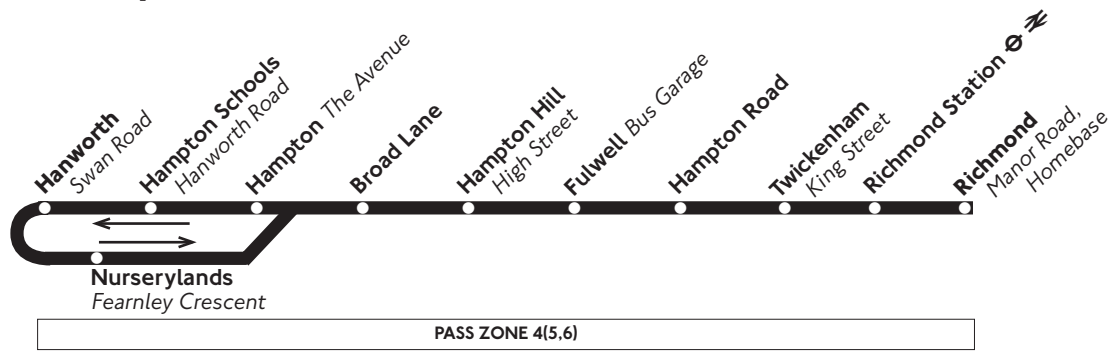

3.9.01
T34790

R70

Hampton/Hanworth - Twickenham - Richmond

Daily

Mondays to Fridays

									SD			SD						
Hampton The Avenue	0542	0602	0622	0632	0642	0652	0702		0807	0810	0817		1611	1614	1621		1831	1846
Hampton Schools Hanworth Road	0545	0605	0625	0635	0645	0655	0705	Then	0810	0813	0820	Then	1614	1617	1624	Then	1834	1849
Hampton Nurserylands Fearnley Cres	0551	0611	0631	0641	0651	0701	0711	about	0816	0819	0826	about	1620	1623	1630	about	1840	1855
Hampton Hill High Street Hampton Rd	0558	0618	0638	0648	0658	0708	0718	every	0827	0830	0837	every	1630	1633	1640	every	1849	1904
Fulwell Bus Garage	0600	0620	0640	0650	0700	0710	0720	10	0830	0833	0840	10	1632	1635	1642	10	1851	1906
Twickenham King Street	0606	0626	0646	0656	0706	0716	0726	mins	0839	0842	0849	mins	1640	1643	1650	mins	1858	1913
Richmond Station	0615	0635	0655	0705	0715	0726	0739	until	0845	0857	0904	until	1652	1655	1702	until	1908	1923
Richmond Manor Road, Homebase	0619	0639	0659	0709	0719	0730	0744		0900	0902	0910		1658	1700	1708		1913	1928
Hampton The Avenue	1856	1909	1928	1948	Then		08 28 48		0008									
Hampton Schools Hanworth Road	1859	1912	1931	1951	every		11 31 51		0011									
Hampton Nurserylands Fearnley Cres	1905	1918	1937	1957	20 minutes,		17 37 57		0017									
Hampton Hill High Street Hampton Rd	1914	1927	1944	2004	at these		24 44 04	until	0024									
Fulwell Bus Garage	1916	1929	1946	2006	minutes		26 46 06		0026									
Twickenham King Street	1923	1936	1952	2012	past		32 52 12		0032									
Richmond Station	1933	1946	2001	2021	the		41 01 21		0041									
Richmond Manor Road, Homebase	1938	1950	2005	2025	hour		45 05 25		0045									