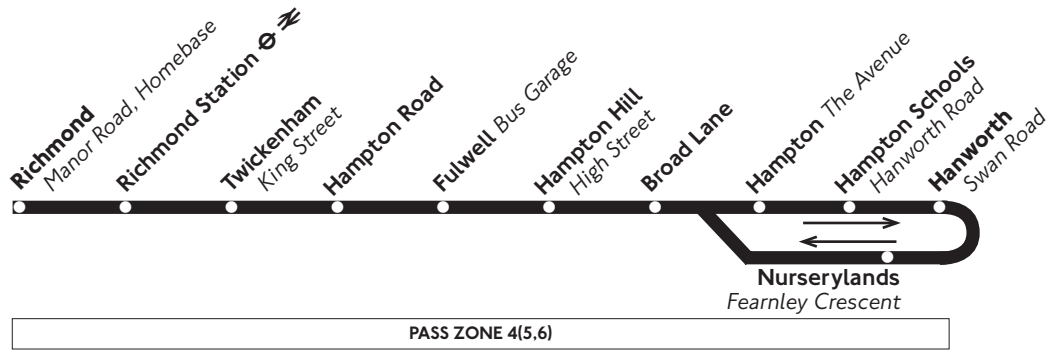

R70

Richmond - Twickenham - Hampton/Hanworth

Daily

PASS ZONE 4(5,6)

Mondays to Fridays

	SD																	
Richmond Manor Road, Homebase	0615	0635	0655	0710	0718	0725	0734	0735	0742		1946	2000	2020	2040	2100	2120	2140	2200
Richmond Station	0619	0639	0659	0714	0722	0729	0738	0740	0747	Then	1950	2004	2024	2044	2104	2124	2144	2204
Twickenham King Street	0628	0648	0708	0724	0733	0740	0749	0751	0758	about	1959	2013	2033	2053	2113	2133	2153	2213
Fulwell Bus Garage	0634	0654	0714	0730	0739	0747	0756	0758	0805	every	2005	2019	2039	2059	2119	2139	2159	2219
Hampton Hill High Street Hampton Rd	0636	0656	0716	0732	0741	0749	0758	0800	0807	10	2007	2021	2041	2101	2121	2141	2201	2221
Hampton The Avenue	0641	0701	0721	0739	0747	0755	0804	0807	0814	mins	2012	2026	2046	2106	2126	2146	2206	2226
Hampton Schools Hanworth Road	0645	0705	0725	0744	0753	0800	0810	0813	0820	until	2015	2031	2051	2111	2131	2151	2211	2231
Hampton Nurserylands Fearnley Cres	0651	0711	0731	0750	0759	0806	0816	0819	0826		2021	2037	2057	2117	2137	2157	2217	2237
Richmond Manor Road, Homebase	2220	2240	2300	2320	2340	2400	0020	0040										
Richmond Station	2224	2244	2304	2324	2344	0004	0024	0044										
Twickenham King Street	2233	2253	2313	2333	2353	0013	0033	0053										
Fulwell Bus Garage	2239	2259	2319	2339	2359	0019	0039	0059										
Hampton Hill High Street Hampton Rd	2241	2301	2321	2341	0001	0021	0041	0101										
Hampton The Avenue	2246	2306	2326	2346	0006	0026	0046	0106										
Hampton Schools Hanworth Road	2251	2311	2331	2351	0011	0029	0049	0109										
Hampton Nurserylands Fearnley Cres	2257	2317	2337	2357	0017	0035	0055	0115										